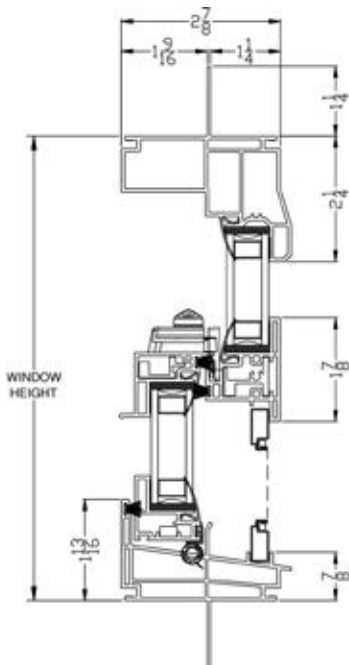

SINGLE-HUNG – MODEL 1700

Size Limitations			
	Width	Height	U.I.
Min	14.25"	25"	
Max	48"	96"	144"
	52"	84"	

Actual Window Size Formulas – Per Opening	
Actual Window Width	Actual Window Height
Rough Opening – 0.5"	Rough Opening – 0.5"

Clear Opening Formulas – Per Opening	
Clear Opening Width (COW)	Clear Opening Height (COH)
FW – 4.5"	FH/2 – 3"

Clear Opening / Egress Square Foot Formula
Clear Opening Width x Clear Opening Height / 144

Visible Glass Formulas – Per Opening	
Visible Glass Width (VGW)	Visible Glass Height (VGH)
FW – 4.625"	FH/2 – 3.25"

Total Visible Glass Square Foot Formula
Visible Glass Width x Visible Glass Height / 144

Egress/Clear Opening Size Reference Chart																
		Actual Window Width														
		17.50	19.50	23.50	27.50	29.50	31.50	35.50	37.50	39.50	41.50	43.50	47.50	49.50	51.50	
Actual Window Height	27.50															
	33.50															
	35.50															
	37.50															
	39.50															
	41.50															
	43.50															
	45.50															
	47.50															
	49.50															
	51.50															
	53.50															
	55.50										•	•	•	•		
	59.50								•	•	•	•	•	•	•	•
	61.50								•	•	•	•	•	•		
	63.50								•	•	•	•	•	•		
	65.50								•	•	•	•	•	•	•	•
	71.50							•	•	•	•	•	•	•	•	•
	73.50						•	•	•	•	•	•	•	•		
	77.50				•	•	•	•	•	•	•	•	•	•	•	•
83.50				•	•	•	•	•	•	•	•	•	•	•	•	
89.50				•	•	•	•	•	•	•	•	•	•			
95.50				•	•	•	•	•	•	•	•	•	•			

Egress/clear opening criteria is a minimum 20" net opening width, minimum 24" net opening height and minimum 5.7 sq. ft. opening area.

SINGLE-HUNG – MODEL 1700

Default Colonial Grid Pattern – Full