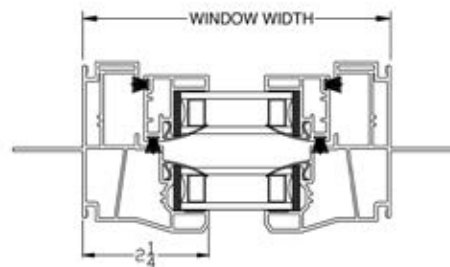

SINGLE-HUNG – MODEL 1700

Size Limitations			
	Width	Height	U.I.
Min	14.25"	25"	
Max	48"	96"	144"
	52"	84"	

Actual Window Size Formulas – Per Opening	
Actual Window Width	Actual Window Height
Rough Opening – 0.5"	Rough Opening – 0.5"

Clear Opening Formulas – Per Opening	
Clear Opening Width (COW)	Clear Opening Height (COH)
FW – 4.5"	FH/2 – 3"

Clear Opening / Egress Square Foot Formula
Clear Opening Width x Clear Opening Height / 144

Visible Glass Formulas – Per Opening	
Visible Glass Width (VGW)	Visible Glass Height (VGH)
FW – 4.625"	FH/2 – 3.25"

Total Visible Glass Square Foot Formula
Visible Glass Width x Visible Glass Height / 144

Egress/Clear Opening Size Reference Chart																
		Actual Window Width														
		17.50	19.50	23.50	27.50	29.50	31.50	35.50	37.50	39.50	41.50	43.50	47.50	49.50	51.50	
Actual Window Height	27.50															
	33.50															
	35.50															
	37.50															
	39.50															
	41.50															
	43.50															
	45.50															
	47.50															
	49.50															
	51.50															
	53.50															
	55.50										•	•	•	•		
	59.50								•	•	•	•	•	•	•	•
	61.50								•	•	•	•	•	•		
	63.50								•	•	•	•	•	•		
	65.50								•	•	•	•	•	•	•	•
	71.50							•	•	•	•	•	•	•	•	•
	73.50						•	•	•	•	•	•	•	•		
	77.50				•	•	•	•	•	•	•	•	•	•	•	•
83.50				•	•	•	•	•	•	•	•	•	•	•	•	
89.50				•	•	•	•	•	•	•	•	•	•			
95.50				•	•	•	•	•	•	•	•	•	•			

Egress/clear opening criteria is a minimum 20" net opening width, minimum 24" net opening height and minimum 5.7 sq. ft. opening area.

SINGLE-HUNG – MODEL 1700

Default Colonial Grid Pattern – Full